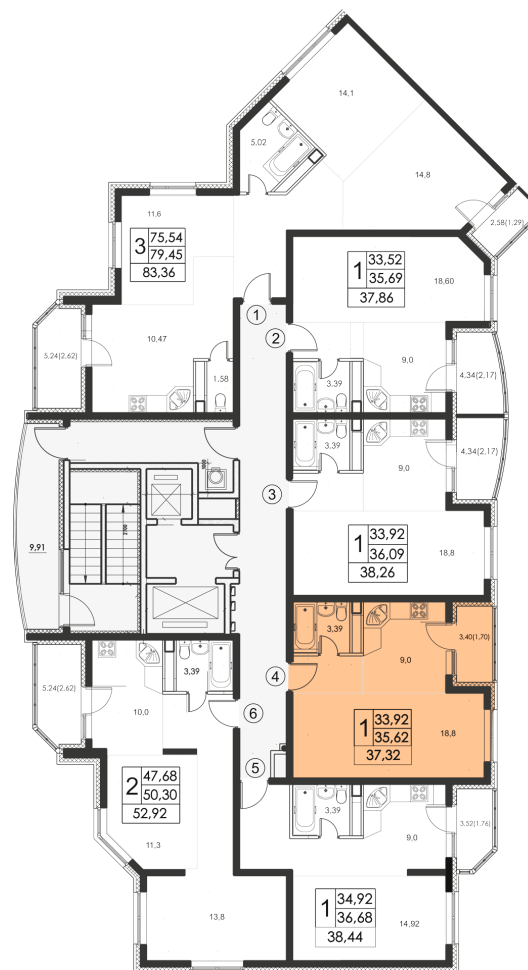

**1**  
секция

**17** этаж  
**99** номер

**37.32**  
площадь, м<sup>2</sup>

~~3 153 540~~

Стоимость, руб

**2 901 257**

\*Цена действительна при 100% Оплате или Ипотекe.

**1**  
секция

**17** **99**  
этаж номер

**37.32**  
площадь, м<sup>2</sup>

~~3 153 540~~

Стоимость, руб

**2 901 257**

\*Цена действительна при 100% Оплате или Ипотекe.