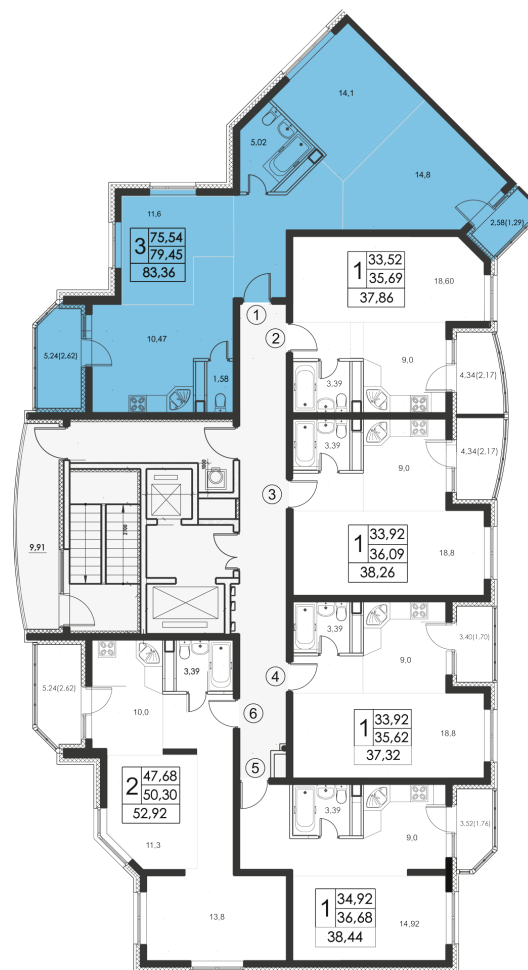

1
секция

15
этаж

84
номер

83.36
площадь, м²

~~6 056 104~~

Стоимость, руб

5 450 494

*Цена действительна при 100% Оплате или Ипотекe.

1
секция

15 **84**
этаж номер

83.36
площадь, м²

~~6 056 104~~

Стоимость, руб

5 450 494

*Цена действительна при 100% Оплате или Ипотекe.